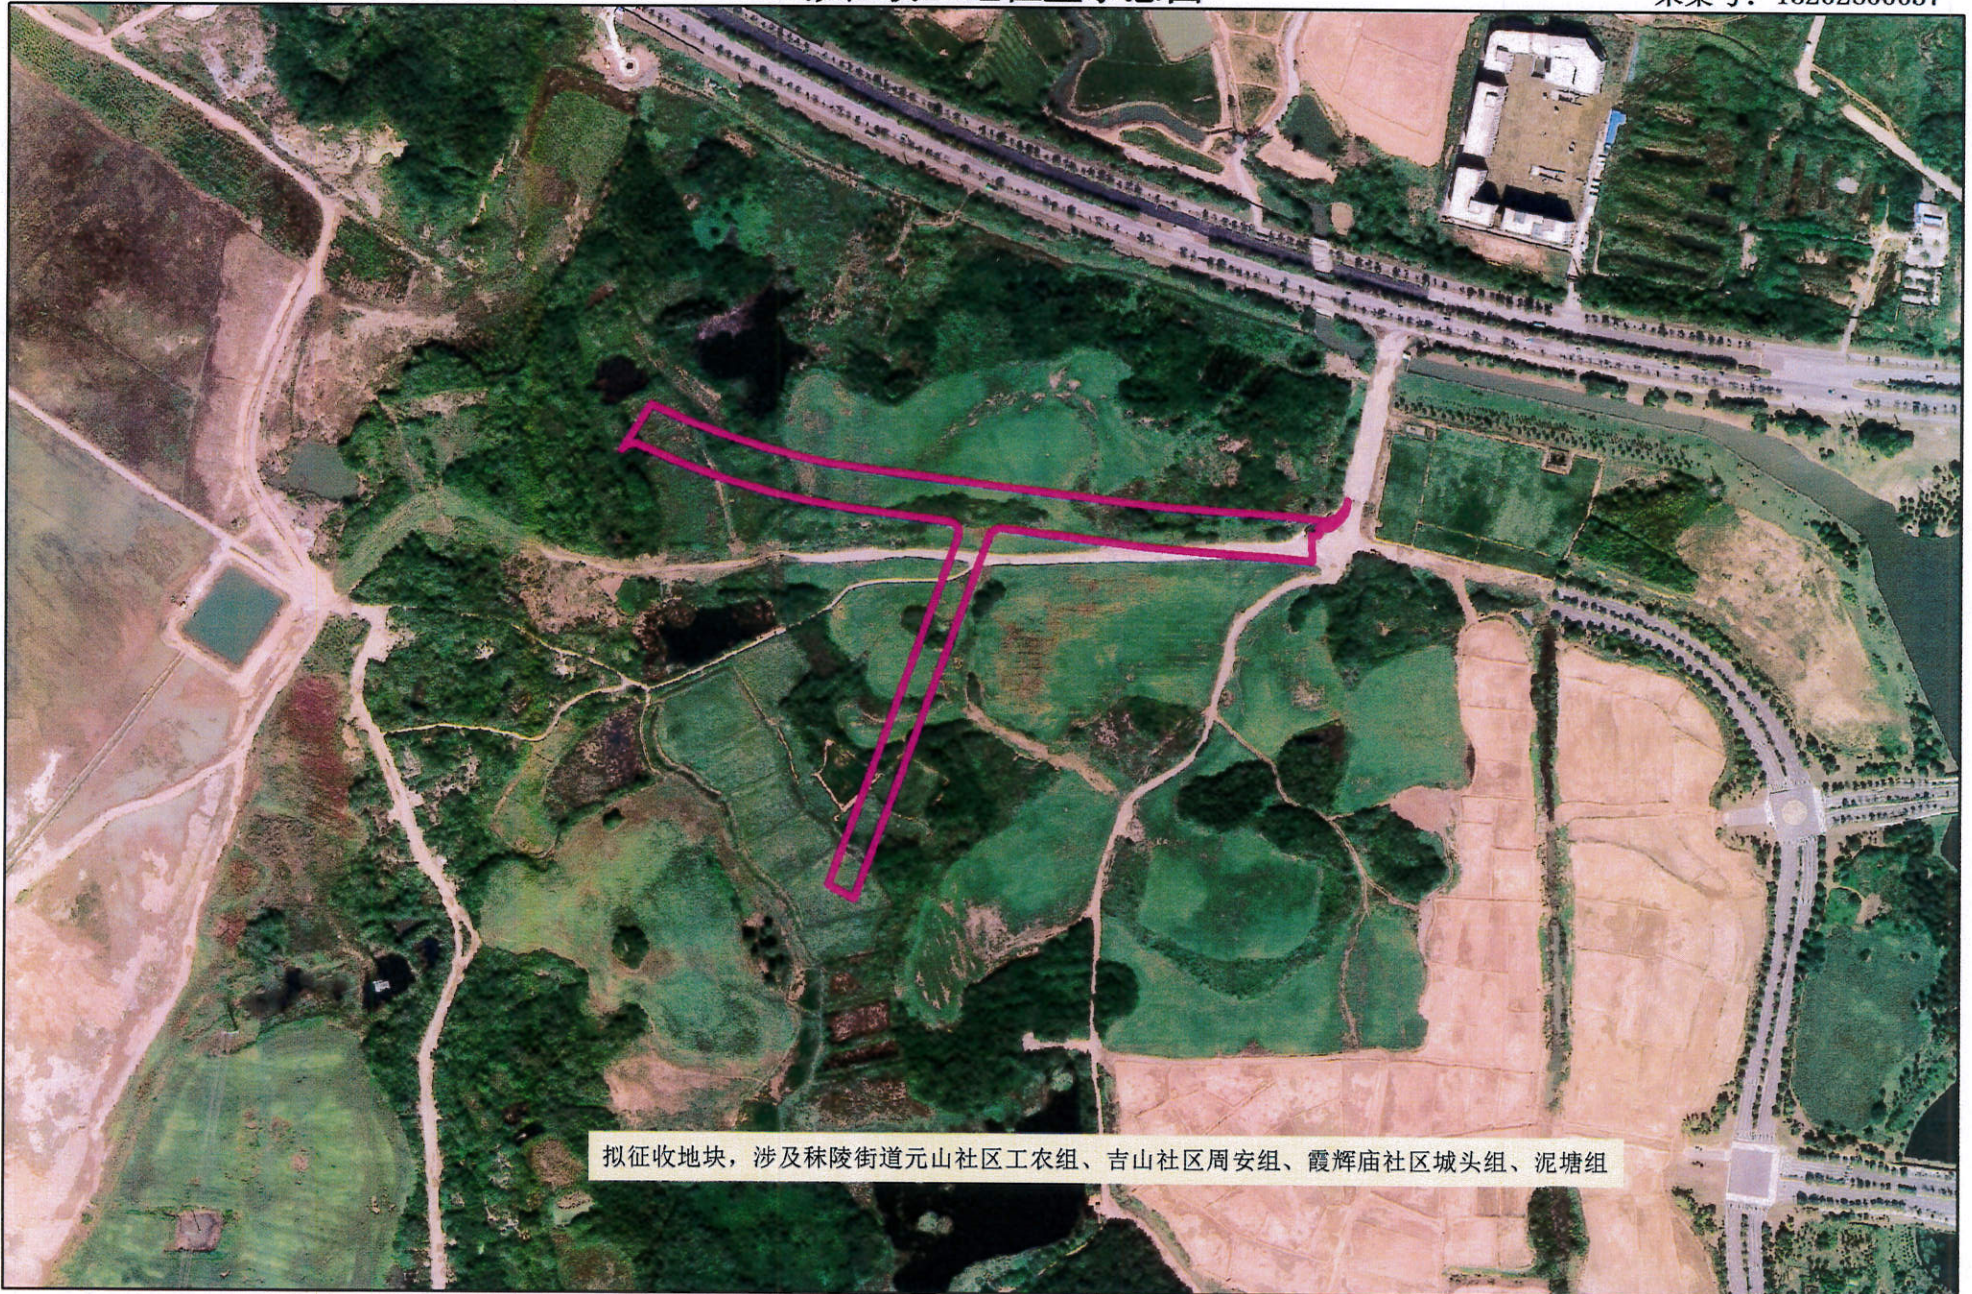

拟征收土地位置示意图

来案号：15202600037

拟征收地块，涉及秣陵街道元山社区工农组、吉山社区周安组、霞辉庙社区城头组、泥塘组

1:6,000

二〇二六年〇四月