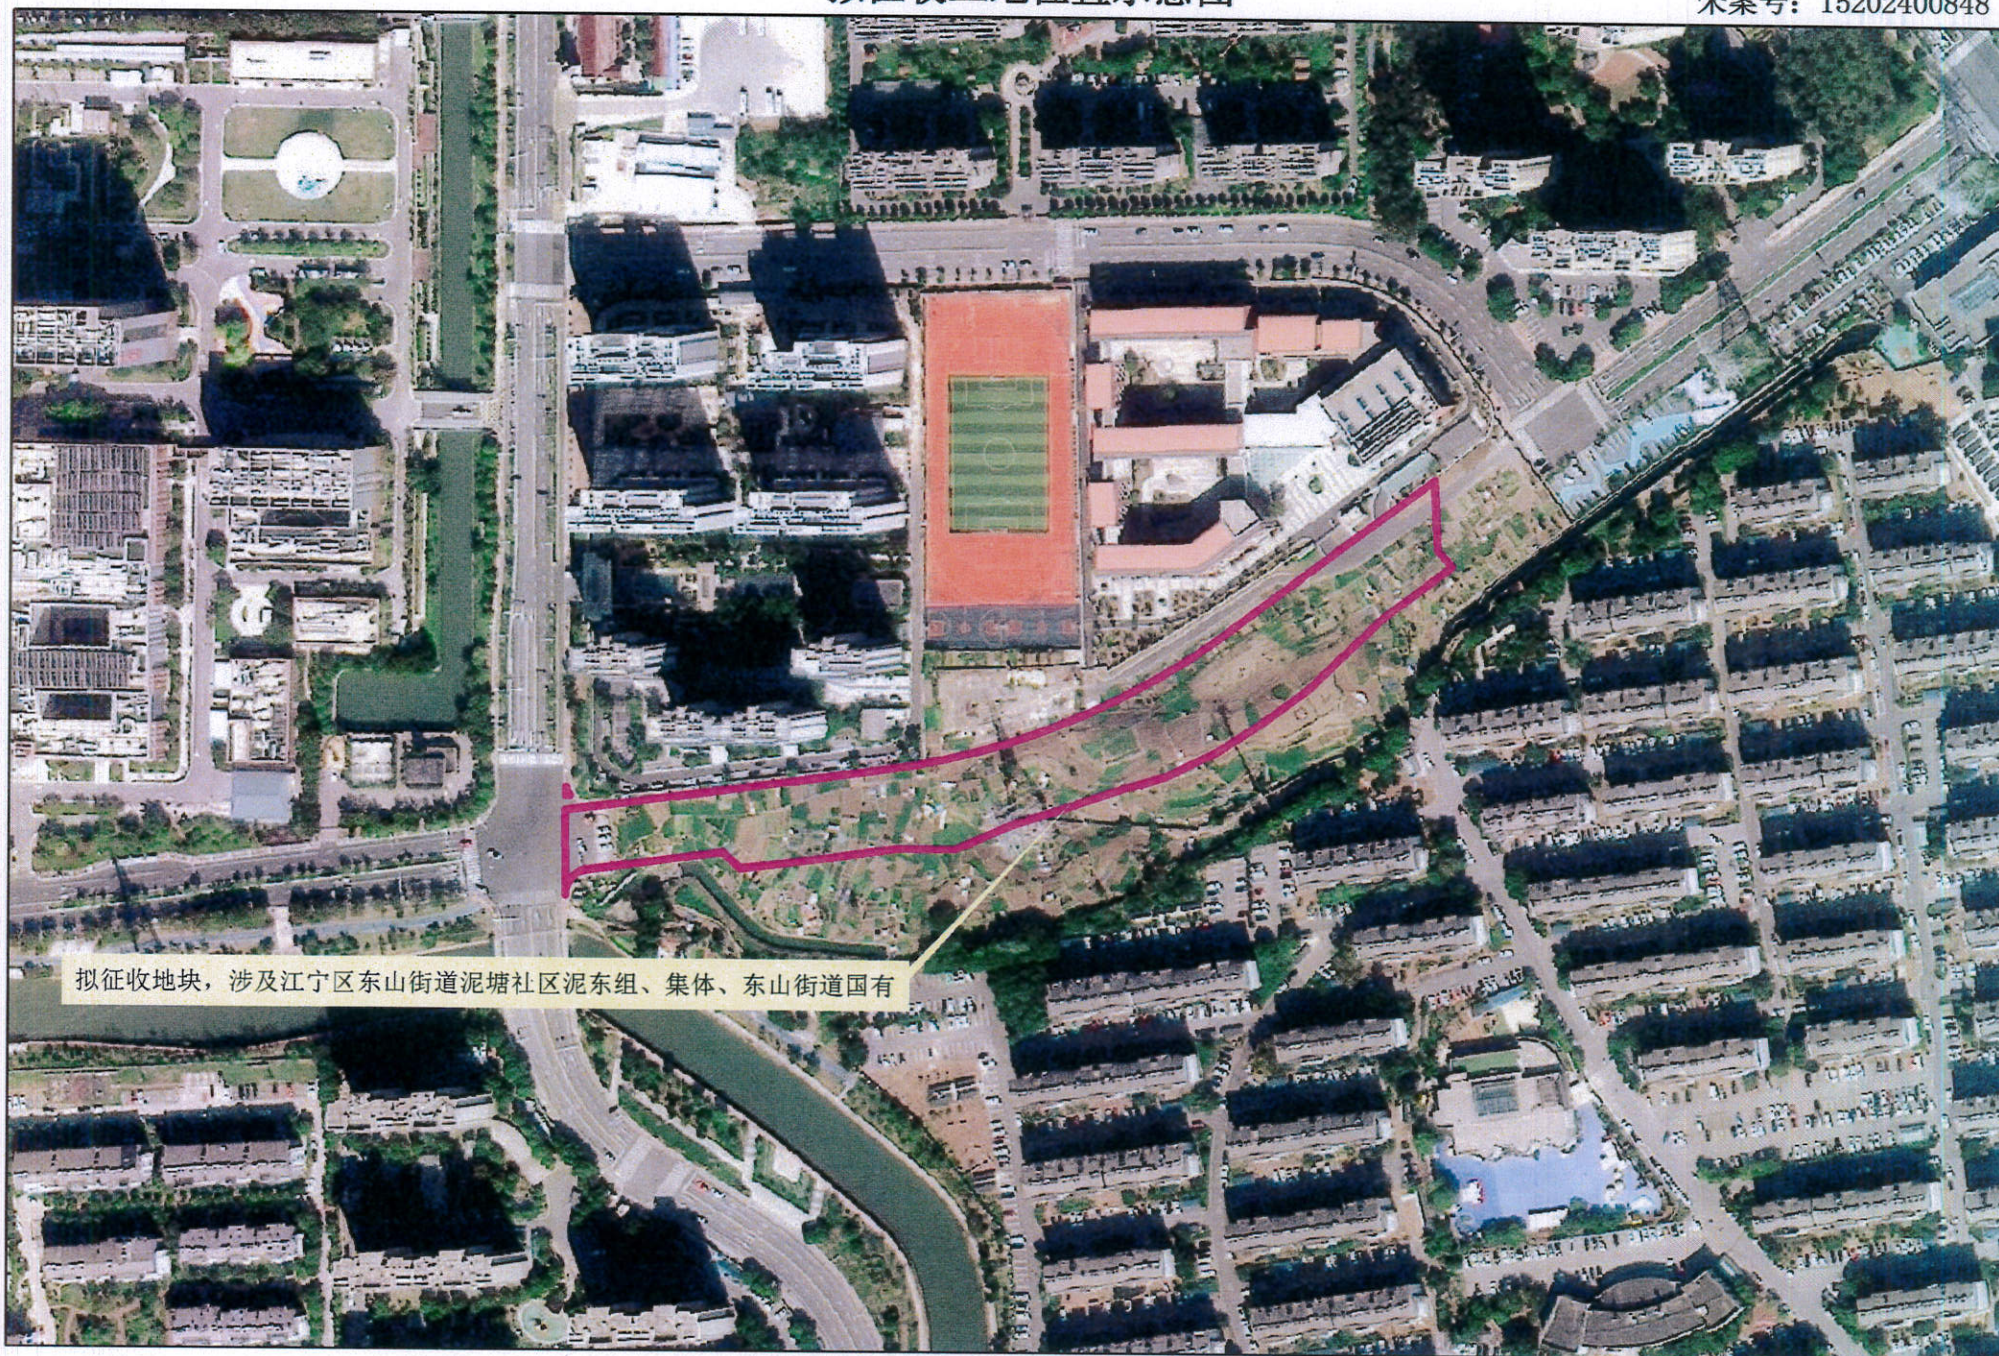

拟征收土地位置示意图

来案号：15202400848

拟征收地块，涉及江宁区东山街道泥塘社区泥东组、集体、东山街道国有

1:2,800

二〇二五年〇四月